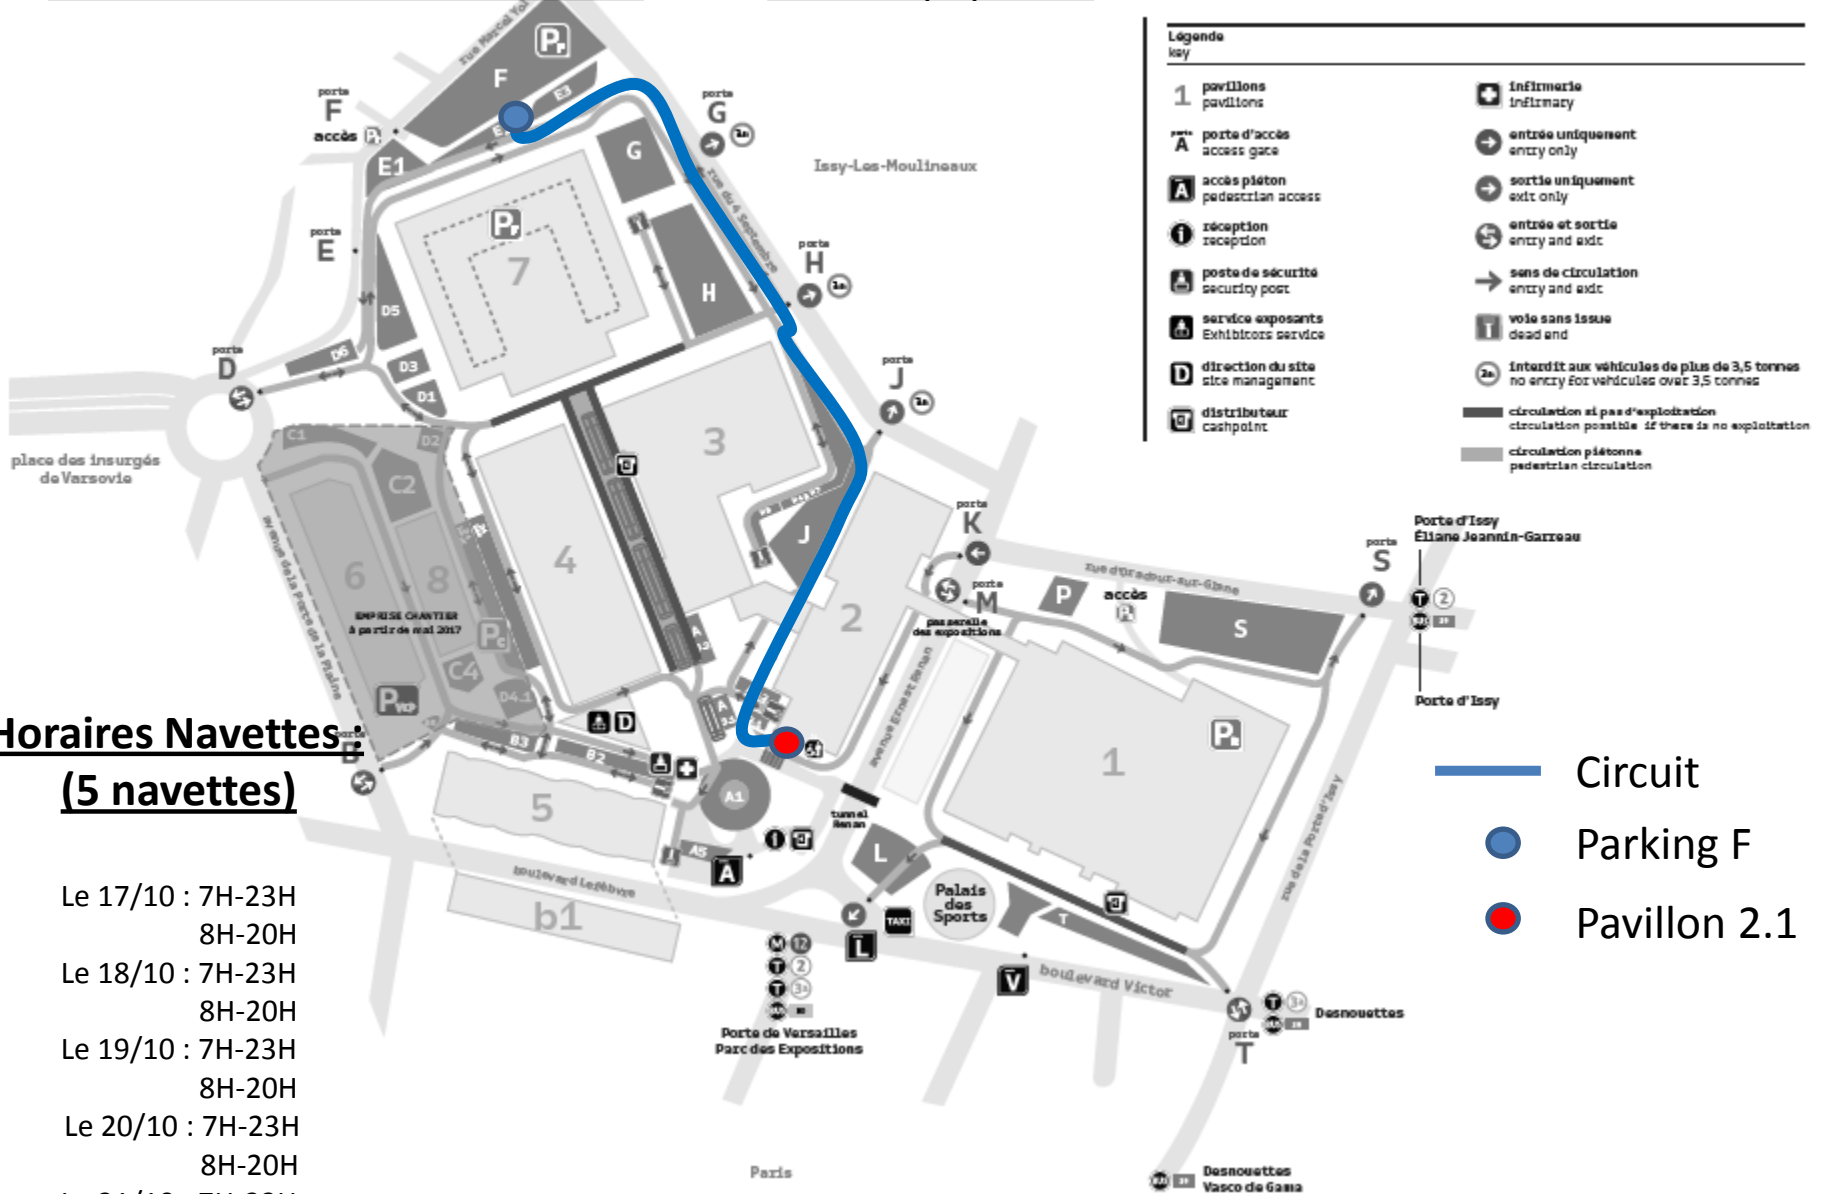

CIRCUIT NAVETTES PARKING F

Salon Equip'Auto

PARIS EXPO PORTE DE VERSAILLES

Horaires Navettes (5 navettes)

- Le 17/10 : 7H-23H
8H-20H
- Le 18/10 : 7H-23H
8H-20H
- Le 19/10 : 7H-23H
8H-20H
- Le 20/10 : 7H-23H
8H-20H
- Le 21/10 : 7H-23H
8H-20H

- Circuit
- Parking F
- Pavillon 2.1